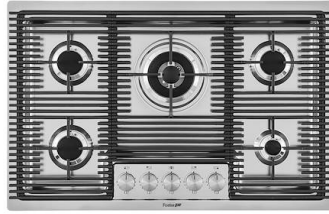

PHANTOM BASE SANS SOUDURE

Le fond en acier Phantom BASE résout le problème du drainage des solutions de la tôle, l'inclinaison faite par le moule garantit un écoulement parfait de l'eau. Les rayons et le profil incliné du Phantom BASE sont une garantie d'hygiène et de praticité totale dans les opérations de nettoyage.

Planche de découpe en HDPE
8657 001

LES APPARIEMENTS RECOMMANDÉS

Mitigeur Omega Plus
8497 020

Table de cuisson Milanello 5F
7682 000

DÉCHETS AUTOMATIQUES EN OPTION

Vidange automatique
8407 100

Vidange automatique
8407 000