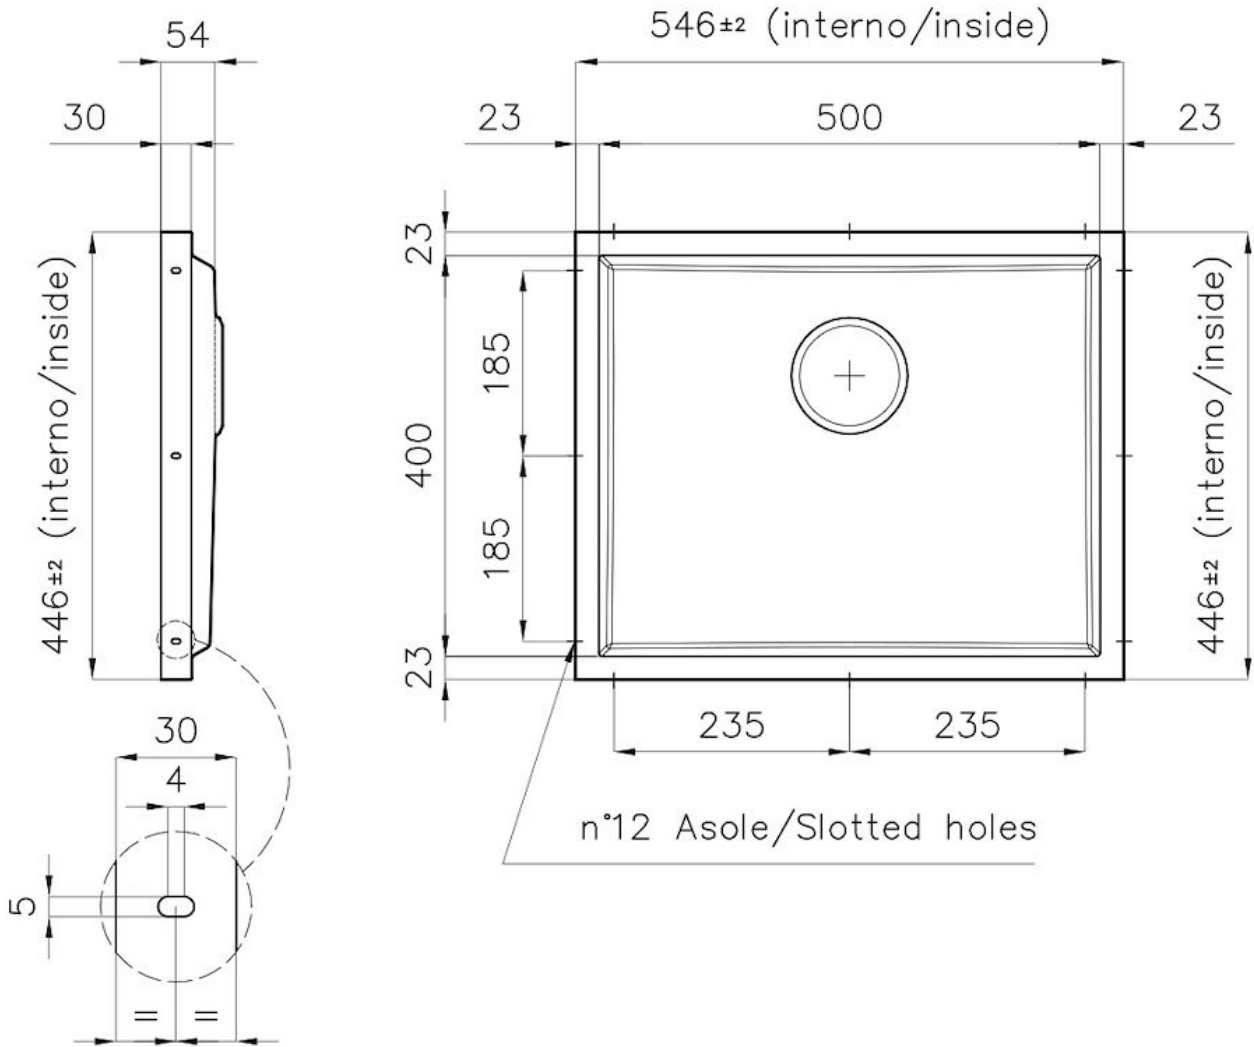

Évier Phantom Base

Recommandé pour épaisseur 20 mm

Eviers

Code: 5555 240

CARACTÉRISTIQUES

PHANTOM BASE - 20 mm

Les fonds d'évier Phantom BASE sont spécialement conçus pour être couplés avec des éviers construits en dalle. Le canal périphérique permet une fixation parfaite et simple. La présente version de Phantom BASE est compatible avec des plaques de 20 mm d'épaisseur.

ÉVIERS PROFONDS

Acier de 1 mm d'épaisseur. Une épaisseur importante qui garantit une résistance maximale pour les éviers qui ne connaissent pas les signes du temps.

PÉRIMÈTRE TROP COMPLET

Le trop plein est un dispositif de sécurité toujours présent sur les éviers Foster qui empêche l'eau de déborder de la cuve en cas d'oubli. La solution du vidange périmétrique améliore l'esthétique grâce à sa forme carrée et essentielle.

DÉTAILS

Matériau

Acier inoxydable AISI 304

Textures

Brossée Foster

Dimensions 546 x 446 mm

Numéro cuves 1 cuve

Mesure cuve 506 x 406 mm

Notes: Pour plaques de 20 mm d'épaisseur

DESSINS TECHNIQUES

DETTAGLIO PER TROPPO PIENO / OVERFLOW DETAILS

GALERIE

ACCESSOIRES OPTIONNELS

Cuvette blanche
8153 100

Grille Black
8100 652

Panier à vaisselle inox
8100 201